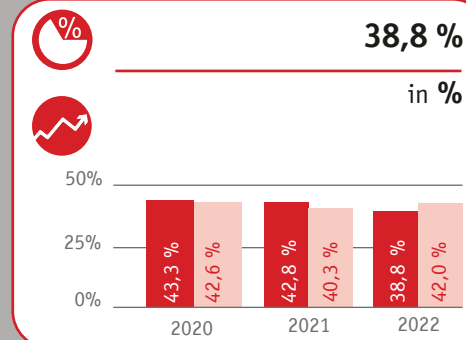

**Übernachtungen**

■ Königstein ■ Sächsische Schweiz  
Referenzjahr für Trend-Vergleichswerte: 2019

**Ankünfte**

**Auslastung**

**Finanzierungsinstrumente**

 **Gästetaxe** pro Nacht/Vollzahler **2,20 €**

 **Tourismusabgabe** 