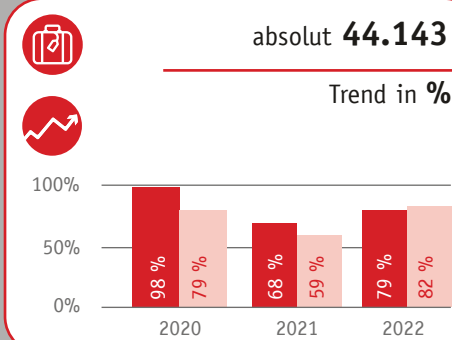

- Festung Königstein
- Miniaturelbtal und Elbe-Freizeitland
- Kletterwald Königstein
- Elberadweg

**Touristische Zukunftspläne**

- Informations- und Erlebniszentrum Leupoldishain
- Festungsbahn und Aktivierung Empfangsgebäude Bahnhof
- Entwicklung touristisches Wegeleitsystem
- Weiterentwicklung Bienermühle

**Übernachtungen**

■ Königstein ■ Sächsische Schweiz  
Referenzjahr für Trend-Vergleichswerte: 2019

**Ankünfte**

**Auslastung**

**Finanzierungsinstrumente**

 **Gästetaxe** pro Nacht/Vollzahler **2,20 €**

 **Tourismusabgabe** 