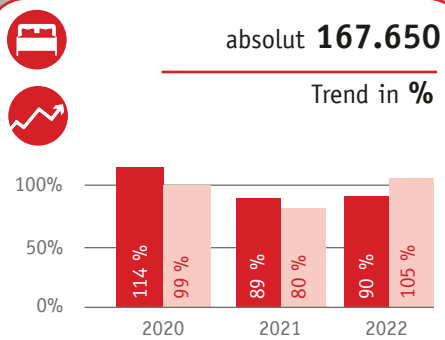

- Festung Königstein
- Miniaturelbtal und Elbe-Freizeitland
- Kletterwald Königstein
- Elberadweg

**Touristische Zukunftspläne**

- Informations- und Erlebniszentrum Leupoldishain
- Festungsbahn und Aktivierung Empfangsgebäude Bahnhof
- Entwicklung touristisches Wegeleitsystem
- Weiterentwicklung Bienermühle

**Übernachtungen**

■ Königstein ■ Sächsische Schweiz  
Referenzjahr für Trend-Vergleichswerte: 2019

**Ankünfte**

**Auslastung**

**Finanzierungsinstrumente**

 **Gästetaxe** pro Nacht/Vollzahler **2,20 €**

 **Tourismusabgabe** 